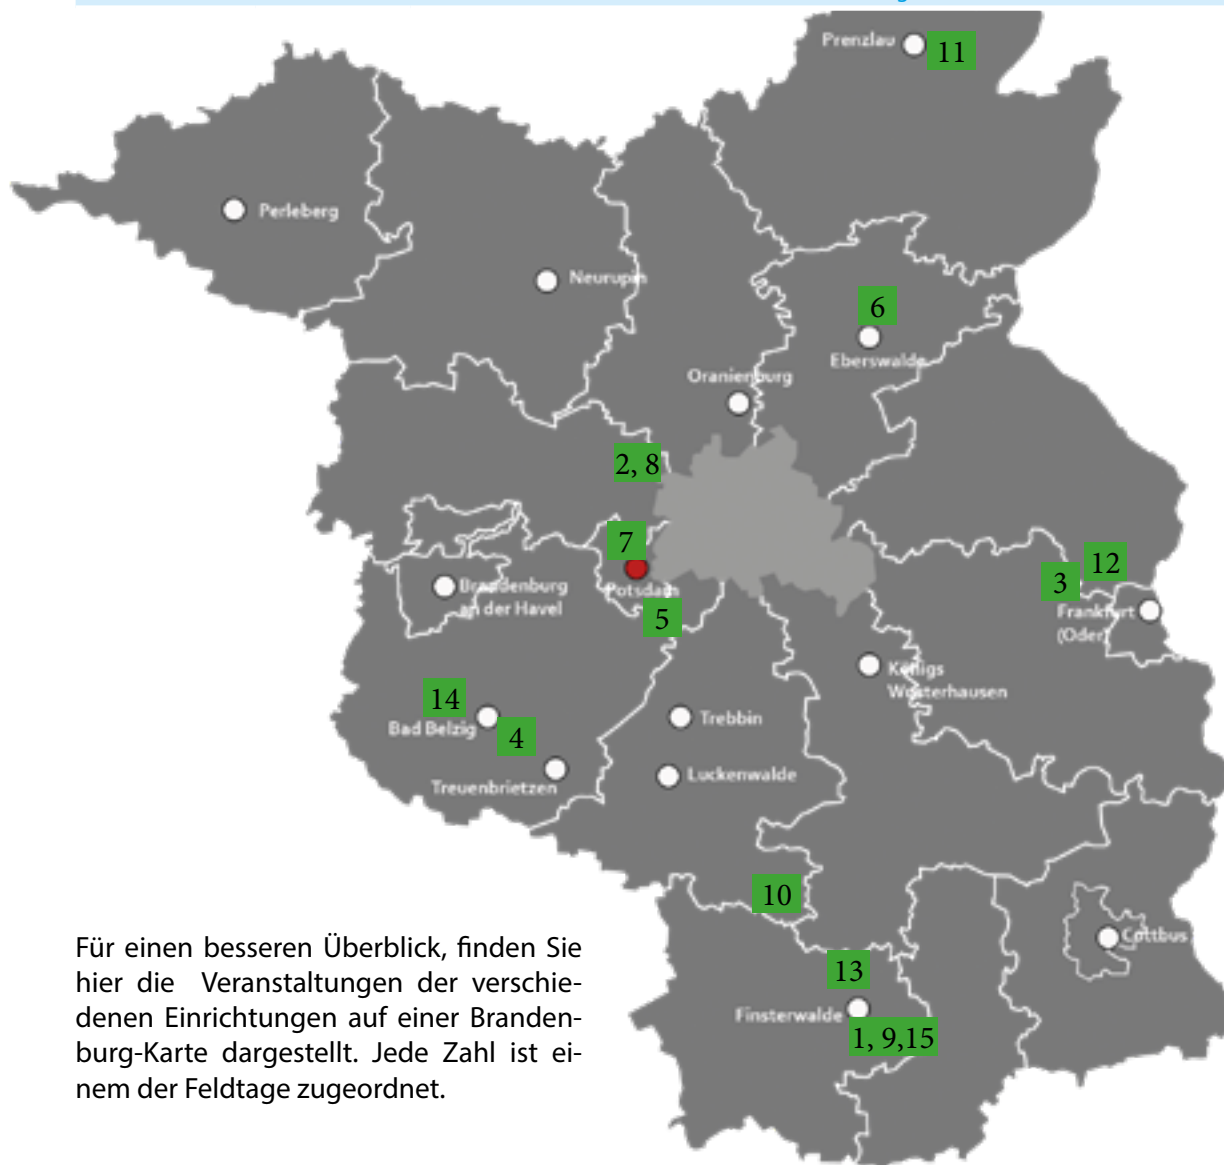

03.07.2024	Feldtag zu Lavendel vom FIB ♦ Ort: Versuchsstation des Forschungsinstituts für Bergbaufolgelandschaften (FIB), Ponnsdorfer Weg 12-16, 03238 Finsterwalde ♦ Infos: www.fib-ev.de/kommende-veranstaltungen	9
	03.07.2024	Feldtag der Projekte LeguNet (ZALF) und KIWERta (Regionalwert AG) „Feldtag Körnerleguminosen - Wertschöpfungsketten erleben“ ♦ Ort: Gut Friedersdorf, Frankfurter Str.37, 15306 Vierlinden-Friedersdorf ♦ Infos: www.legunet.de und www.kichererbse-brandenburg.de	12
	04.09.2024	Feldtag zu Sorghum vom FIB ♦ Ort: Versuchsstation des Forschungsinstituts für Bergbaufolgelandschaften (FIB), Ponnsdorfer Weg 12-16, 03238 Finsterwalde ♦ Infos: www.fib-ev.de/kommende-veranstaltungen	15

Für einen besseren Überblick, finden Sie hier die Veranstaltungen der verschiedenen Einrichtungen auf einer Brandenburg-Karte dargestellt. Jede Zahl ist einem der Feldtage zugeordnet.