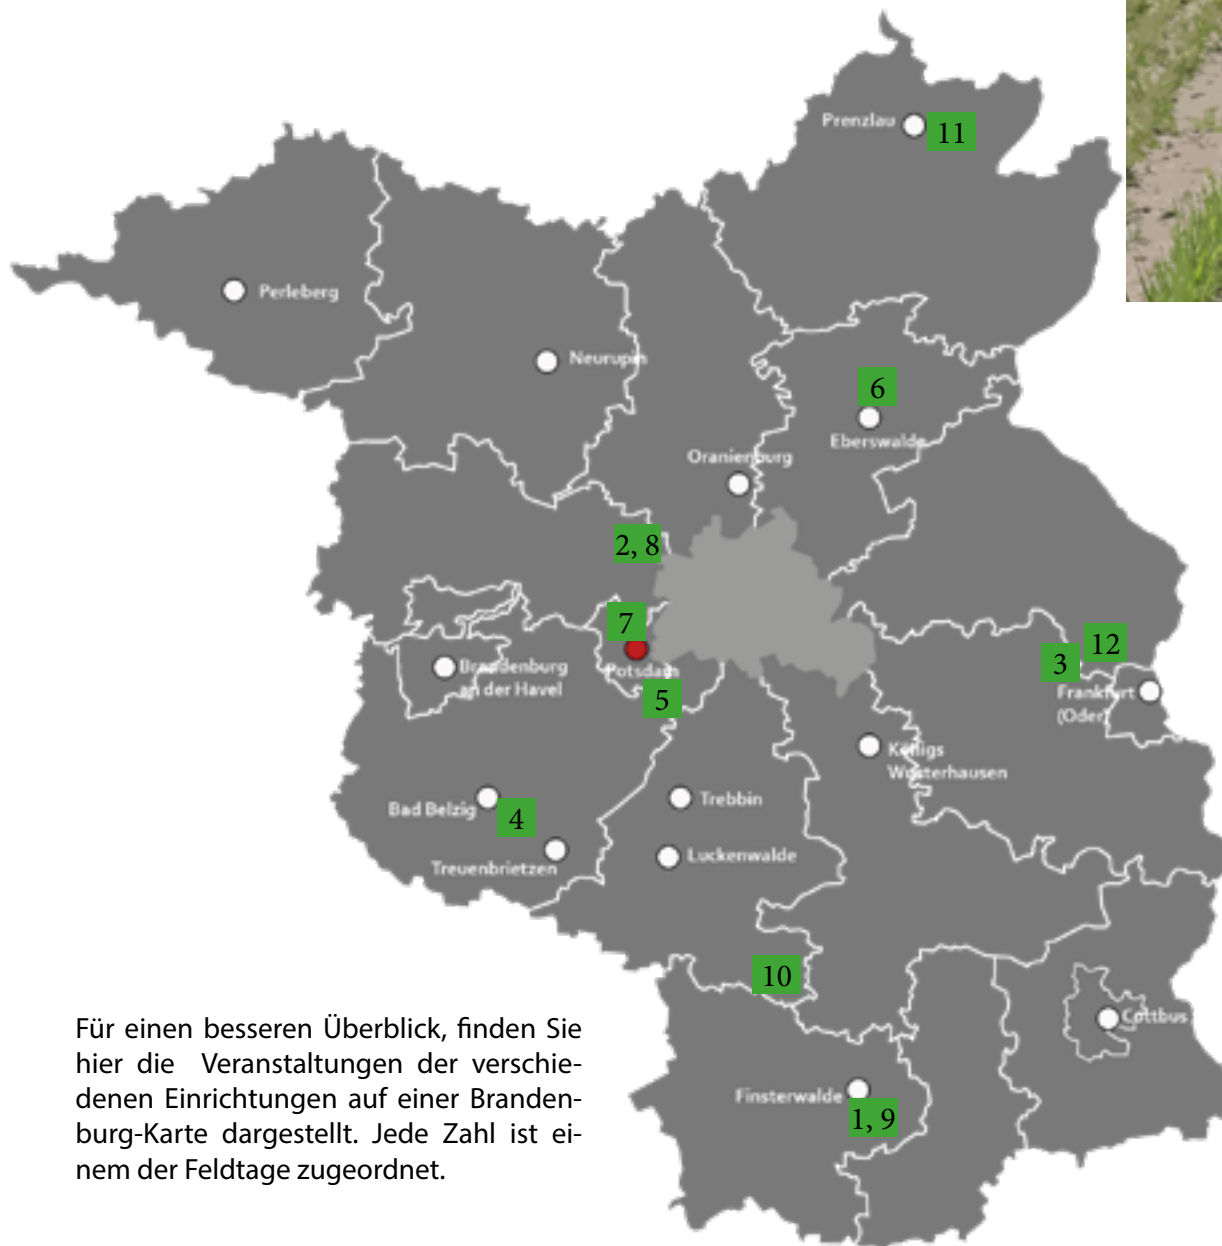

Für einen besseren Überblick, finden Sie hier die Veranstaltungen der verschiedenen Einrichtungen auf einer Brandenburg-Karte dargestellt. Jede Zahl ist einem der Feldtage zugeordnet.