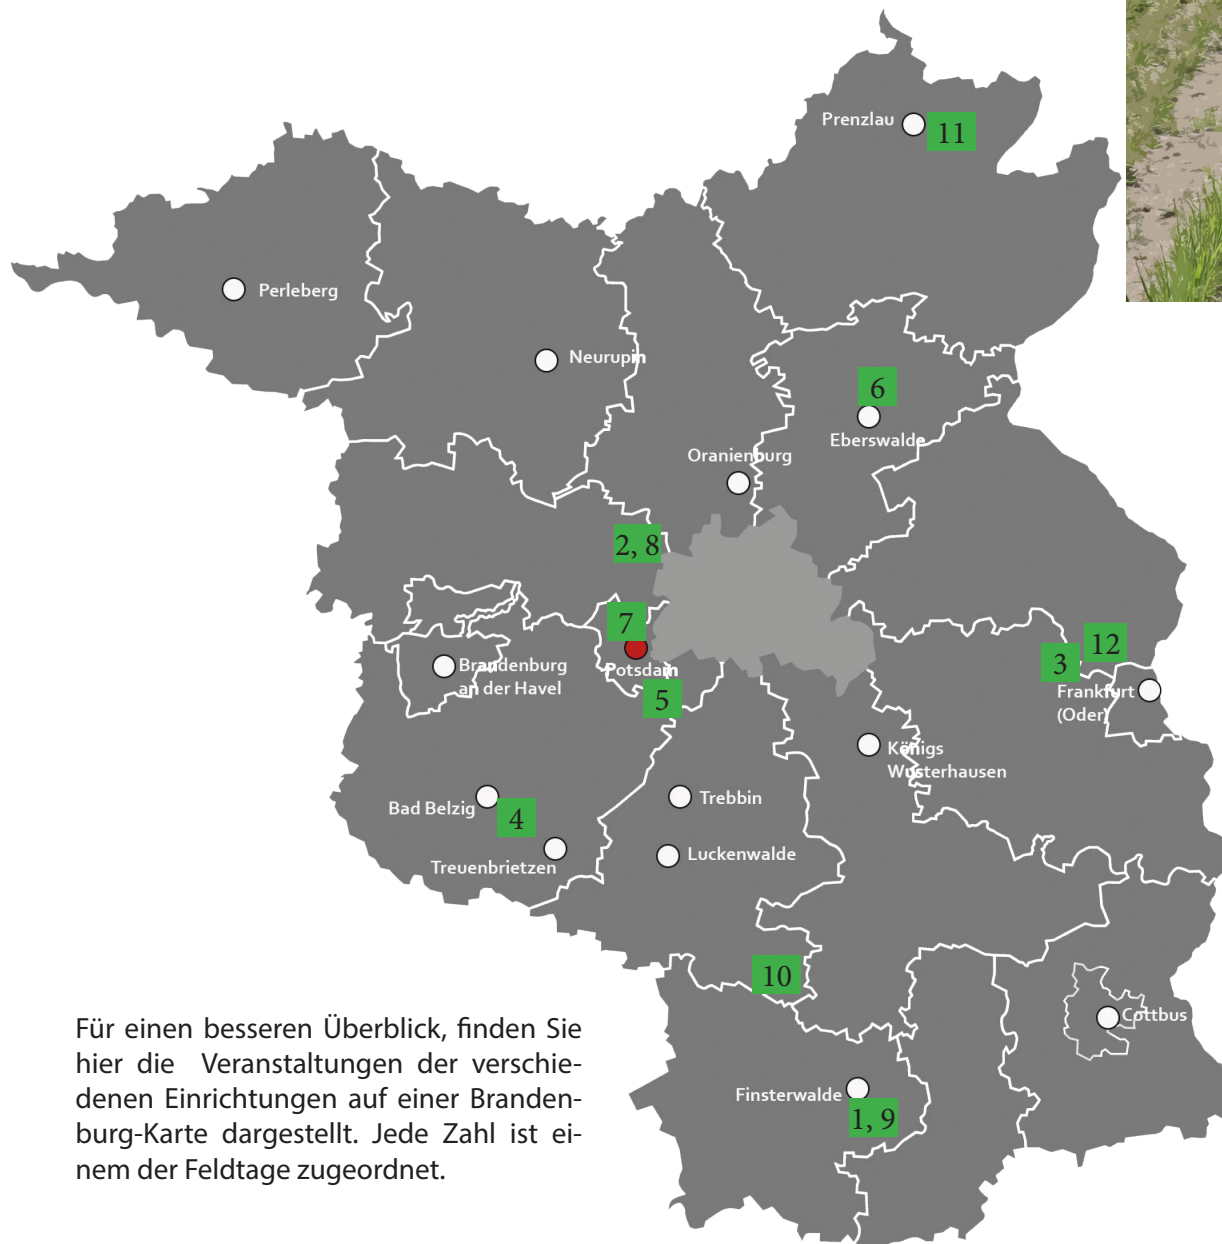

Für einen besseren Überblick, finden Sie hier die Veranstaltungen der verschiedenen Einrichtungen auf einer Brandenburg-Karte dargestellt. Jede Zahl ist einem der Feldtage zugeordnet.